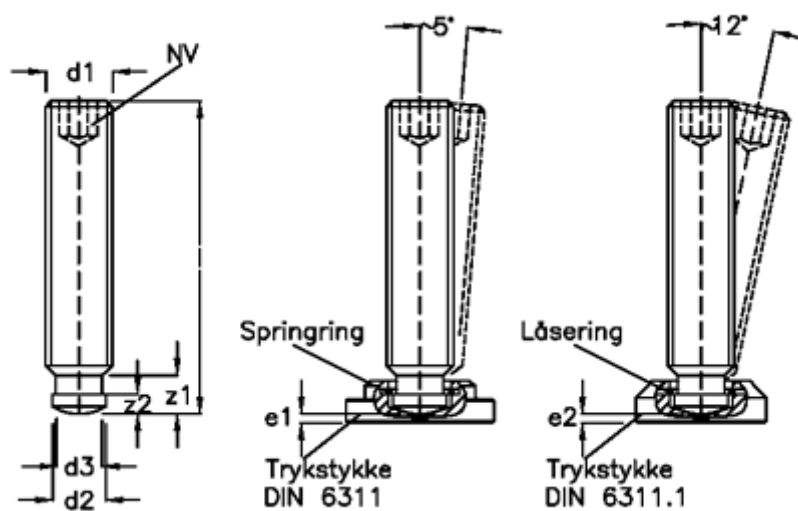

Varenummer: 20801696
 Beskrivelse: E+G Pinolskrue med kuglehoved
 DIN 6332-M12-100-SK

Mål

d1	= M12	z2 = 4.5
d2	= 8	
d3	= 7.2	
e1	= 4.5	
e2	= 2.9	
Indvendig sekskant	= 6	
l1	= 100	
z1	= 8.6	